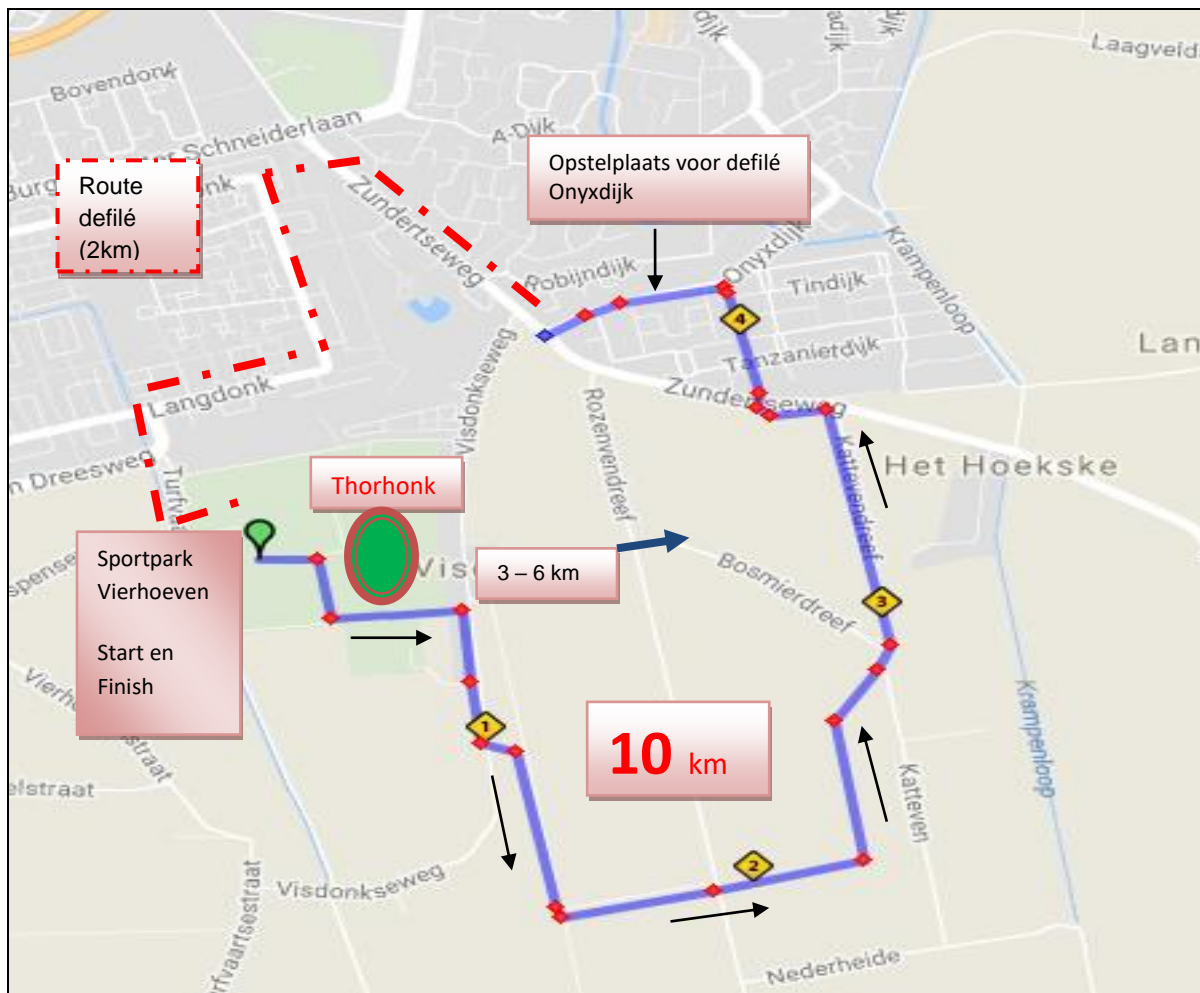

3.00 Vertrek sportpark Vierhoeven	3.08 dammetje over
3.01 RA bij Aleco sport langs kunstgrasveld	3.09 LA op kruising
3.02 LA Elderseweg	3.10 RA einde bospad
3.03 LA Visdonkseweg	3.11 schuin oversteken langs zeecontainer
3.04 RA Dennescheerdersdreef	3.12 Zundertseweg oversteken
3.05 RD Oversteek Rozenvendreef	3.13 RD naar Kapelstraat
3.06 RD na T-Huis <u>let op 6 km gaat rechtsaf</u>	3.14 LA einde Kapelstraat
3.07 LA 1 ^{ste} bospad langs speeltuin	3.15 Start defilé Onyxdijk

- 6.00 Vertrek sportpark Vierhoeven
- 6.01 RA bij Aleco sport langs kunstgrasveld
- 6.02 LA Elderseweg
- 6.03 LA Visdonkseweg
- 6.04 RA Dennescheerdersdreef
- 6.05 RD Oversteek Rozenvendreef
- 6.07 RA na T- Huis let op 3 km gaat rechtdoor
- 6.08 Brede zandweg Bosmiedreef

- 6.09 LA einde Bosmiedreef
- 6.10 Kattendreef
- 6.11 LA einde Kattendreef
- 6.12 Bospad met hoge bomen
- 6.13 RA bij zeecontainer
- 6.14 Zundertseweg oversteken
- 6.15 RD naar Kapelstraat
- 6.16 LA einde Kapelstraat
- 6.17 Start defilé Onyxdijk

10.00 Vertrek sportpark Vierhoeven	10.10 RD Kattevendreef (onverhard)
10.01 RA bij Aleco sport langs kunstgrasveld	10.11 LA einde Kattevendreef
10.02 LA Elderseweg	10.12 Bospad met hoge bomen
10.03 RA Visdonkseweg	10.13 RA bij zeecontainer
10.04 LA Vossendreef	10.14 Zundertseweg oversteken
10.05 RA Marterdreef	10.15 RD naar Kapelstraat
10.06 LA Snollevendreef	10.16 LA einde Kapelstraat
10.07 RD Rozenvendreef oversteken	10.17 Start defilé Onyxdijk
10.08 RA bij 3 sprong	
10.09 RD bij einde bospad	