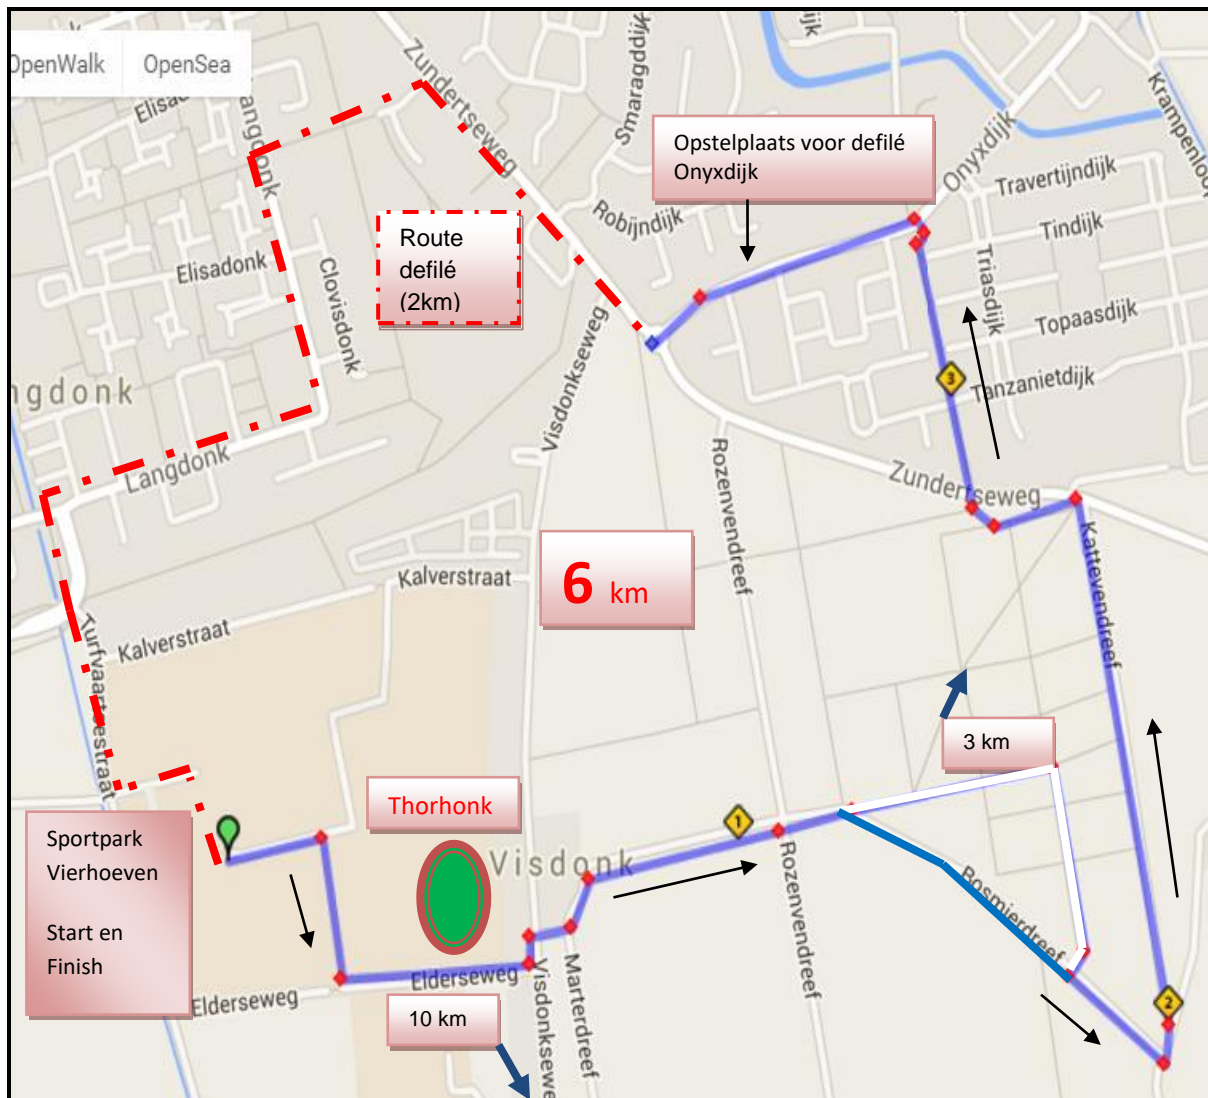

3.00 Vertrek sportpark Vierhoeven	3.08 dammetje over
3.01 RA bij Aleco sport langs kunstgrasveld	3.09 LA op kruising
3.02 LA Elderseweg	3.10 RA einde bospad
3.03 LA Visdonkseweg	3.11 schuin oversteken langs zeecontainer
3.04 RA Dennescheerdersdreef	3.12 Zundertseweg oversteken
3.05 RD Oversteek Rozenvendreef	3.13 RD naar Kapelstraat
3.06 RD na T-Huis <u>let op 6 km gaat rechtsaf</u>	3.14 LA einde Kapelstraat
3.07 LA 1 ^{ste} bospad langs speeltuin	3.15 Start defilé Onyxdijk

- 6.00 Vertrek sportpark Vierhoeven
- 6.01 RA bij Aleco sport langs kunstgrasveld
- 6.02 LA Elderseweg
- 6.03 LA Visdonkseweg
- 6.04 RA Dennescheerdersdreef
- 6.05 RD Oversteek Rozenvendreef
- 6.07 RA na T- Huis let op 3 km gaat rechtdoor
- 6.08 Brede zandweg Bosmiedreef

- 6.09 LA einde Bosmiedreef
- 6.10 Kattendreef
- 6.11 LA einde Kattendreef
- 6.12 Bospad met hoge bomen
- 6.13 RA bij zeecontainer
- 6.14 Zundertseweg oversteken
- 6.15 RD naar Kapelstraat
- 6.16 LA einde Kapelstraat
- 6.17 Start defilé Onyxdijk

10.00 Vertrek sportpark Vierhoeven	10.10 RD Kattevendreef (onverhard)
10.01 RA bij Aleco sport langs kunstgrasveld	10.11 LA einde Kattevendreef
10.02 LA Elderseweg	10.12 Bospad met hoge bomen
10.03 RA Visdonkseweg	10.13 RA bij zeecontainer
10.04 LA Vossendreef	10.14 Zundertseweg oversteken
10.05 RA Marterdreef	10.15 RD naar Kapelstraat
10.06 LA Snollevendreef	10.16 LA einde Kapelstraat
10.07 RD Rozenvendreef oversteken	10.17 Start defilé Onyxdijk
10.08 RA bij 3 sprong	
10.09 RD bij einde bospad	