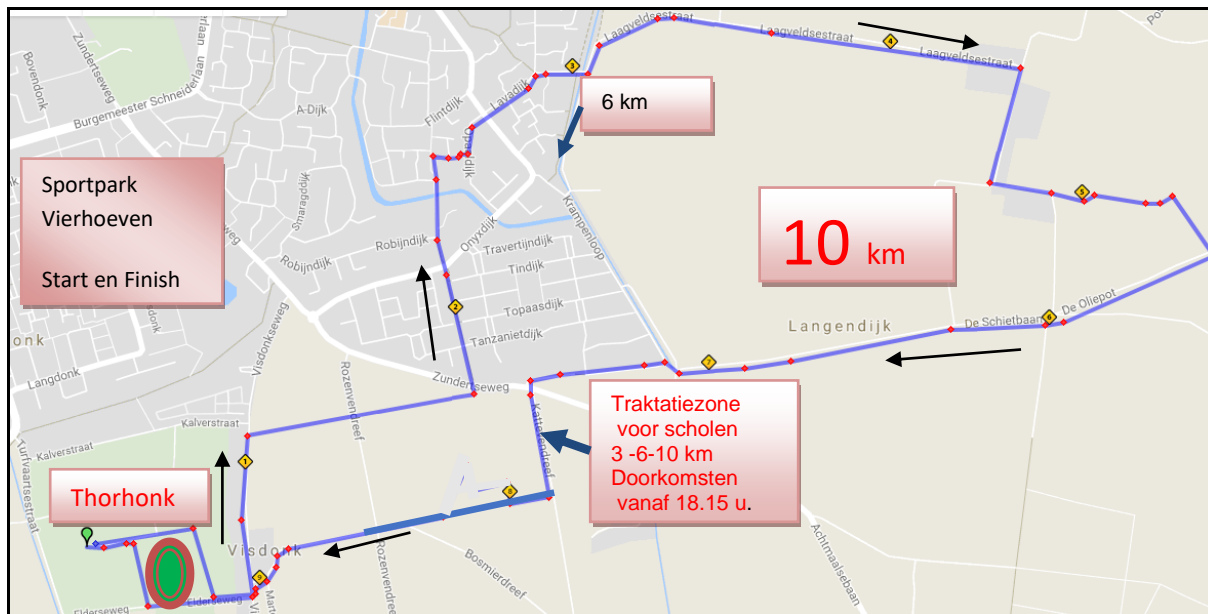

- 3.00 Vertrek sportpark Vierhoeven
- 3.01 RA langs kunstgrasveld
- 3.02 LA Elderseweg
- 3.03 LA Visdonkseweg
- 3.04 RA Eekhoorndreef
- 3.05 RD bij kruising
- 3.06 RD bij zijpaden Lodge en Gedenkbos
- 3.07 RD Rozenvendreef oversteken
- 3.08 RD Hermelijndreef
- 3.09 RD bij zeecontainer bospad met hoge bomen (6-10 km linksaf)
- 3.10 RA Kattevendreef
- 3.11 Traktatiezone voor de scholen
- 3.12 na traktatie weg vervolgen via een van de 3 bospaden en volg de pijlen

- 3.13 na slagboom rechtdoor
- 3.14 RD langs T-huis
- 3.15 RD Rozenvendreef oversteken
- 3.16 RD Dennescheerdersdreef
- 3.17 LA Visdonkseweg
- 3.18 RA Elderseweg
- 3.19 RA via poort atletiekbaan
- 3.20 Finish sportpark Vierhoeven

6.00 Vertrek sportpark Vierhoeven	6.21 RA einde Krampenloop
6.01 RA langs kunstgrasveld	6.22 RD Hoge Langendijk
6.02 LA Elderseweg	6.23 LA Kattevendreef
6.03 LA Visdonkseweg	(samenkomst met 3 en 10 km)
6.04 RA Eekhoorndreef	6.24 Traktatiezone voor de scholen
6.05 RD bij kruising	na traktatie weg vervolgen via een van
6.06 RD bij zijpaden Lodge en Gedenkbos	de 3 bospaden en volg de pijlen
6.07 RD Rozenvendreef oversteken	6.25 na slagboom rechtdoor
6.08 RD Hermelijndreef	6.26 RD langs T-huis
6.09 LA bij zeecontainer ( 3 km rechtdoor )	6.27 RD Rozenvendreef oversteken
6.10 RD Zundertseweg oversteken	6.28 RD Dennescheerdersdreef
6.11 RD Kapelstraat	6.29 LA Visdonkseweg
6.12 einde Kapelstraat RD Onyxdijk oversteken	6.30 RA Elderseweg
6.13 RD fietspad RD Robijndijk	6.31 RA via poort atletiekbaan
6.14 RA over pleintje en LA Opaaldijk	6.32 Finish sportpark Vierhoeven
6.15 RD Onyxdijk oversteken	
6.16 RD Lavadijk	
6.17 RA na fietsersoversteekplaats	
6.18 RD langs scouting naar Krampenloop	
6.19 RA Krampenloop ( 10 km linksaf )	
6.20 LA Krampenloop	