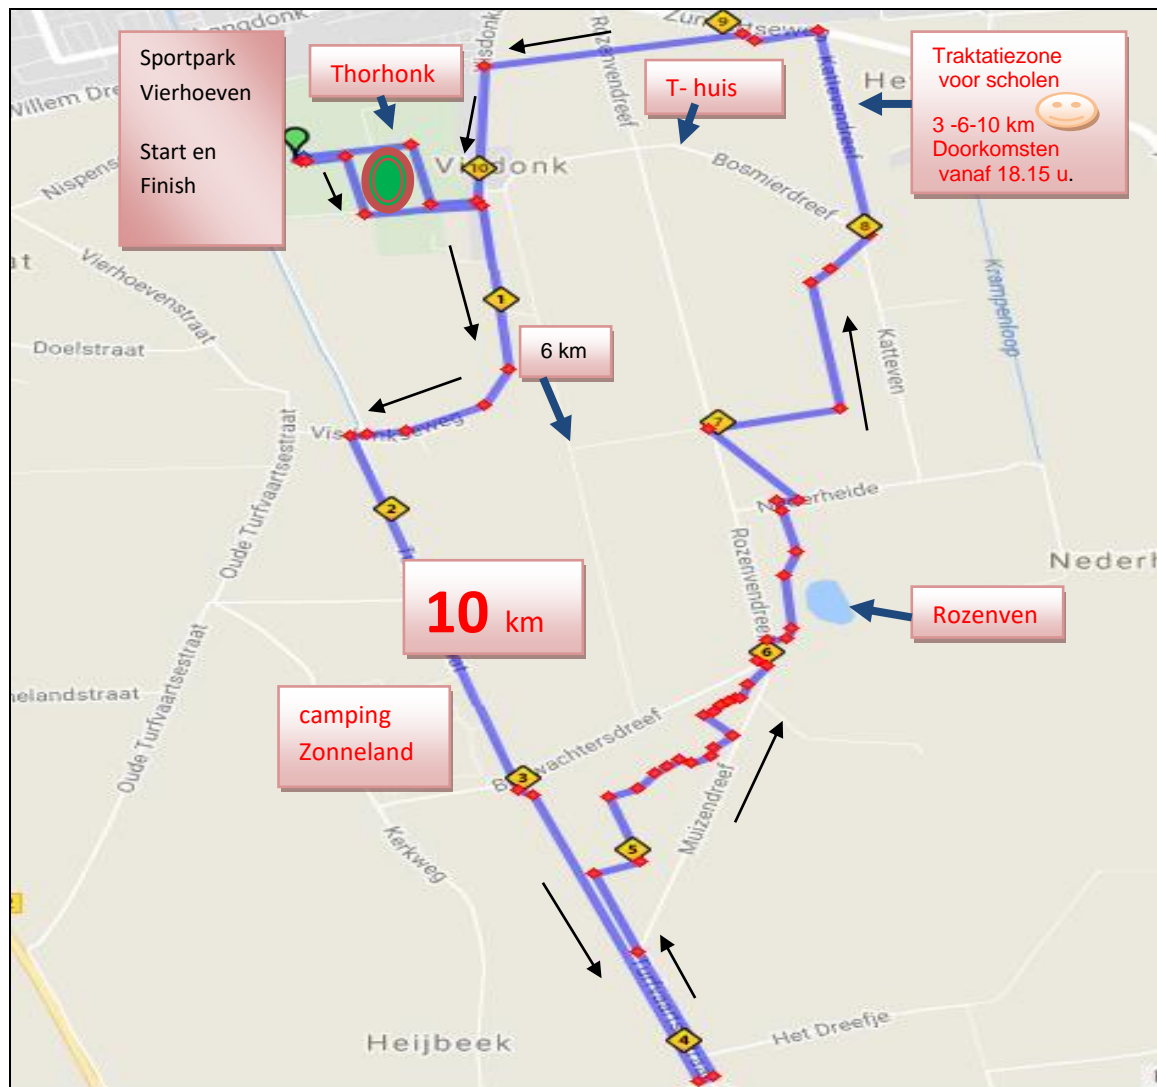

3.00 Vertrek sportpark Vierhoeven	3.11 Traktatiezone voor de scholen
3.01 RA langs kunstgrasveld	3.12 LA einde Kattevendreef
3.02 LA Elderseweg	3.13 Bospad met hoge bomen
3.03 LA Visdonkseweg (6 - 10 km rechtsaf)	3.13 RD na passeren zeecontainer
3.04 RA Dennescheerdersdreef	3.14 RD Rozenvendreef oversteken
3.05 RD Oversteek Rozenvendreef	3.15 RD Eekhoorndreef
3.06 RD na T- huis	3.16 LA Visdonkseweg
3.07 RD 1 <sup>ste</sup> bospad	3.17 RA Elderseweg
3.08 RD 2 <sup>de</sup> bospad	3.18 RA via poort atletiekbaan
3.09 RD 3 <sup>de</sup> bospad	3.19 Finish sportpark Vierhoeven
3.10 LA Kattevendreef	

6.00 Vertrek sportpark Vierhoeven	6.11 Kattevendreef
6.01 RA langs kunstgrasveld	6.12 Traktatiezone voor de scholen
6.02 LA Elderseweg	6.13 LA einde Kattevendreef
6.03 RA Visdonkseweg	6.14 Bospad met hoge bomen
6.04 LA Vossendreef ( 10 km rechtdoor )	6.15 RD na passeren zeecontainer
6.05a RA Marterdreef	6.16 RD Rozenvendreef oversteken
6.05 LA Snollevendreef	6.17 RD Eekhoordreef
6.06 RD Rozenvendreef oversteken	6.18 LA Visdonkseweg
6.07 RD Snollevendreef	6.19 RA Elderseweg
6.08 RA bij 3 sprong	6.20 RA via poort atletiekbaan
6.09 RD einde bosweg	6.21 Finish sportpark Vierhoeven
6.10 RD brede zandweg	

10.00 Vertrek sportpark Vierhoeven

10.01 RA langs kunstgrasveld

10.02 LA Elderseweg

10.03 RA Visdonkseweg ( 3 km linksaf )

10.04 RD bij kruising Vossendreef ( 6 km linksaf )

10.05 LA Turfvaartsestraat

10.06 RD bij kruising Boswachtersdreef

10.28 Bospad met hoge bomen

10.29 RD na passeren zeecontainer

10.30 RD Rozenvendreef oversteken

10.31 RD Eekhoordreef

10.32 LA Visdonkseweg

10.33 RA Elderseweg

10.34 RA via poort atletiekbaan

--	--