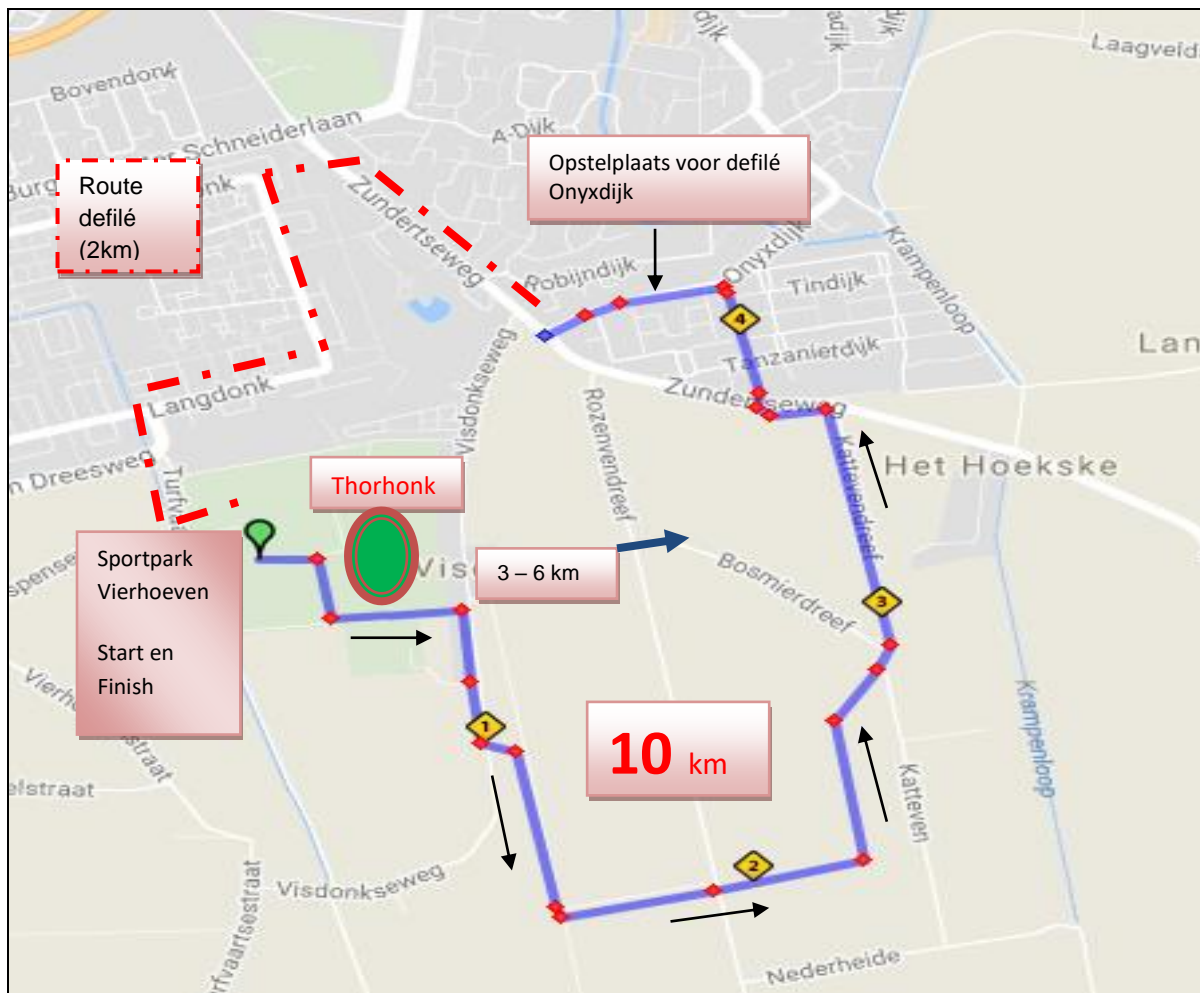

3.00 Vertrek sportpark Vierhoeven	3.08 dammetje over
3.01 RA langs kunstgrasveld	3.09 LA op kruising
3.02 LA Elderseweg	3.10 RA einde bospad
3.03 LA Visdonkseweg	3.11 schuin oversteken langs zeecontainer
3.04 RA Dennescheerdersdreef	3.12 Zunderseweg oversteken
3.05 RD Oversteek Rozenvendreef	3.13 RD naar Kapelstraat
3.06 RD na T-Huis <u>let op 6 km gaat rechtsaf</u>	3.14 LA einde Kapelstraat
3.07 LA 1 <sup>ste</sup> bospad langs speeltuin	3.15 Start defilé Onyxdijk

6.00 Vertrek sportpark Vierhoeven	6.09 LA einde Bosmierdreef
6.01 RA langs kunstgrasveld	6.10 Kattevendreef
6.02 LA Elderseweg	6.11 LA einde Kattevendreef
6.03 LA Visdonkseweg	6.12 Bospad met hoge bomen
6.04 RA Dennescheerdersdreef	6.13 RA bij zeecontainer
6.05 RD Oversteek Rozenvendreef	6.14 Zundertseweg oversteken
6.07 RA na T- Huis <u>let op 3 km gaat rechtdoor</u>	6.15 RD naar Kapelstraat
6.08 Brede zandweg Bosmierdreef	6.16 LA einde Kapelstraat
	6.17 Start defilé Onyxdijk

10.00 Vertrek sportpark Vierhoeven	10.10 RD Kattevendreef (onverhard)
10.01 RA langs kunstgrasveld	10.11 LA einde Kattevendreef
10.02 LA Elderseweg	10.12 Bospad met hoge bomen
10.03 RA Visdonkseweg	10.13 RA bij zeecontainer
10.04 LA Vossendreef	10.14 Zundertseweg oversteken
10.05 RA Marterdreef	10.15 RD naar Kapelstraat
10.06 LA Snollevendreef	10.16 LA einde Kapelstraat
10.07 RD Rozenvendreef oversteken	10.17 Start defilé Onyxdijk
10.08 RA bij 3 sprong	
10.09 RD bij einde bospad	