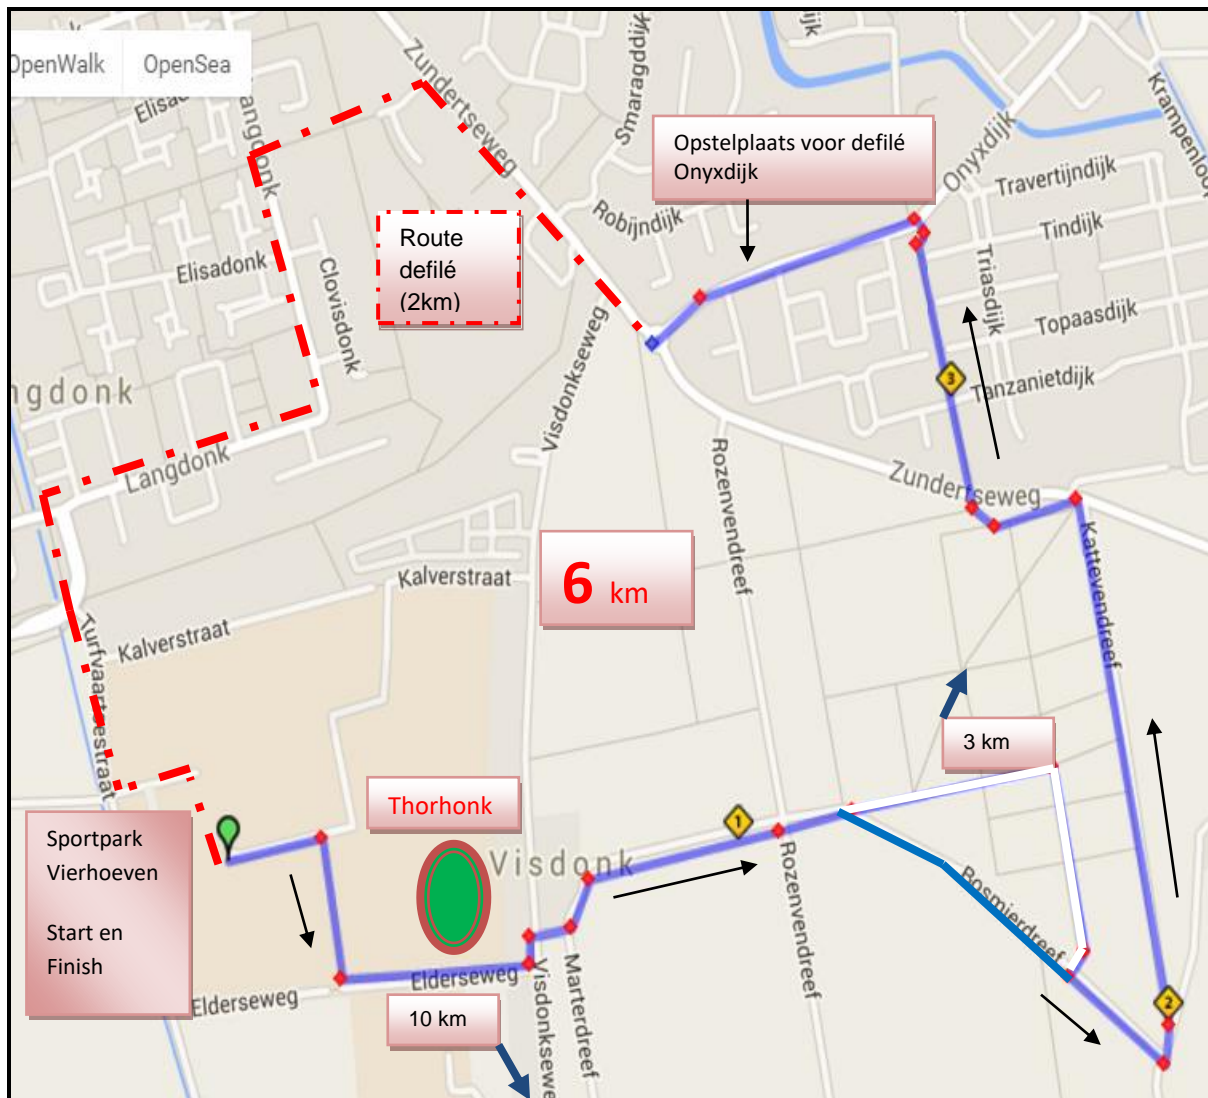

3.00 Vertrek sportpark Vierhoeven	3.08 dammetje over
3.01 RA langs kunstgrasveld	3.09 LA op kruising
3.02 LA Elderseweg	3.10 RA einde bospad
3.03 LA Visdonkseweg	3.11 schuin oversteken langs zeecontainer
3.04 RA Dennescheerdersdreef	3.12 Zunderseweg oversteken
3.05 RD Oversteek Rozenvendreef	3.13 RD naar Kapelstraat
3.06 RD na T-Huis <u>let op 6 km gaat rechtsaf</u>	3.14 LA einde Kapelstraat
3.07 LA 1 <sup>ste</sup> bospad langs speeltuin	3.15 Start defilé Onyxdijk

6.00 Vertrek sportpark Vierhoeven	6.09 LA einde Bosmierdreef
6.01 RA langs kunstgrasveld	6.10 Kattevendreef
6.02 LA Elderseweg	6.11 LA einde Kattevendreef
6.03 LA Visdonkseweg	6.12 Bospad met hoge bomen
6.04 RA Dennescheerdersdreef	6.13 RA bij zeecontainer
6.05 RD Oversteek Rozenvendreef	6.14 Zundertseweg oversteken
6.07 RA na T- Huis <u>let op 3 km gaat rechtdoor</u>	6.15 RD naar Kapelstraat
6.08 Brede zandweg Bosmierdreef	6.16 LA einde Kapelstraat
	6.17 Start defilé Onyxdijk

10.00 Vertrek sportpark Vierhoeven	10.10 RD Kattevendreef (onverhard)
10.01 RA langs kunstgrasveld	10.11 LA einde Kattevendreef
10.02 LA Elderseweg	10.12 Bospad met hoge bomen
10.03 RA Visdonkseweg	10.13 RA bij zeecontainer
10.04 LA Vossendreef	10.14 Zundertseweg oversteken
10.05 RA Marterdreef	10.15 RD naar Kapelstraat
10.06 LA Snollevendreef	10.16 LA einde Kapelstraat
10.07 RD Rozenvendreef oversteken	10.17 Start defilé Onyxdijk
10.08 RA bij 3 sprong	
10.09 RD bij einde bospad	